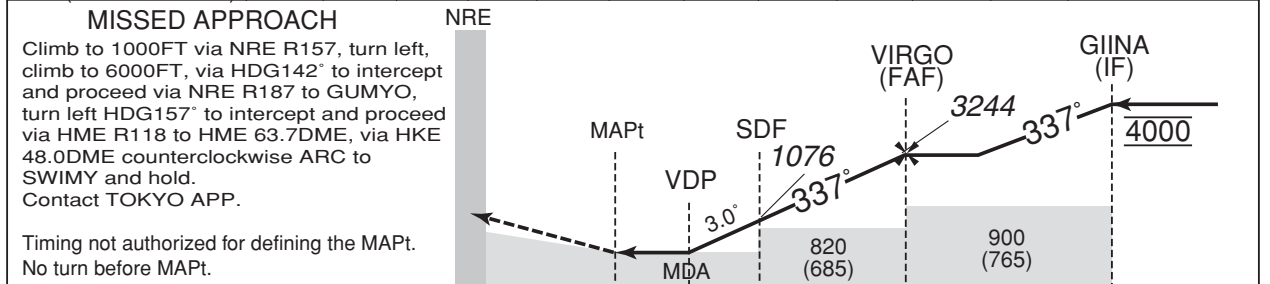

INSTRUMENT APPROACH CHART

RJAA / NARITA INTL

VOR RWY34L

NM to NRE	MAPt	4	5	6	7	8	9	10	11	12	FAF
ALT (3.0° APCH Path)	-	599	917	1235	1554	1872	2191	2509	2828	3146	3244

DME to NRE	2.7	3.8	5.5	12.3	18.1
NM to THR	0	1.1	2.8	9.6	15.4

MINIMA		THR elev. 139		AD elev. 135		
CAT			CIRCLING			
	MDA(H)	RVR/CMV	MDA(H)	VIS		
A	540 (405)	900	730 (595)	1600		
B		1000		2400		
C				1400	3200	
D						

CHANGE : Missed APCH, APP FREQ