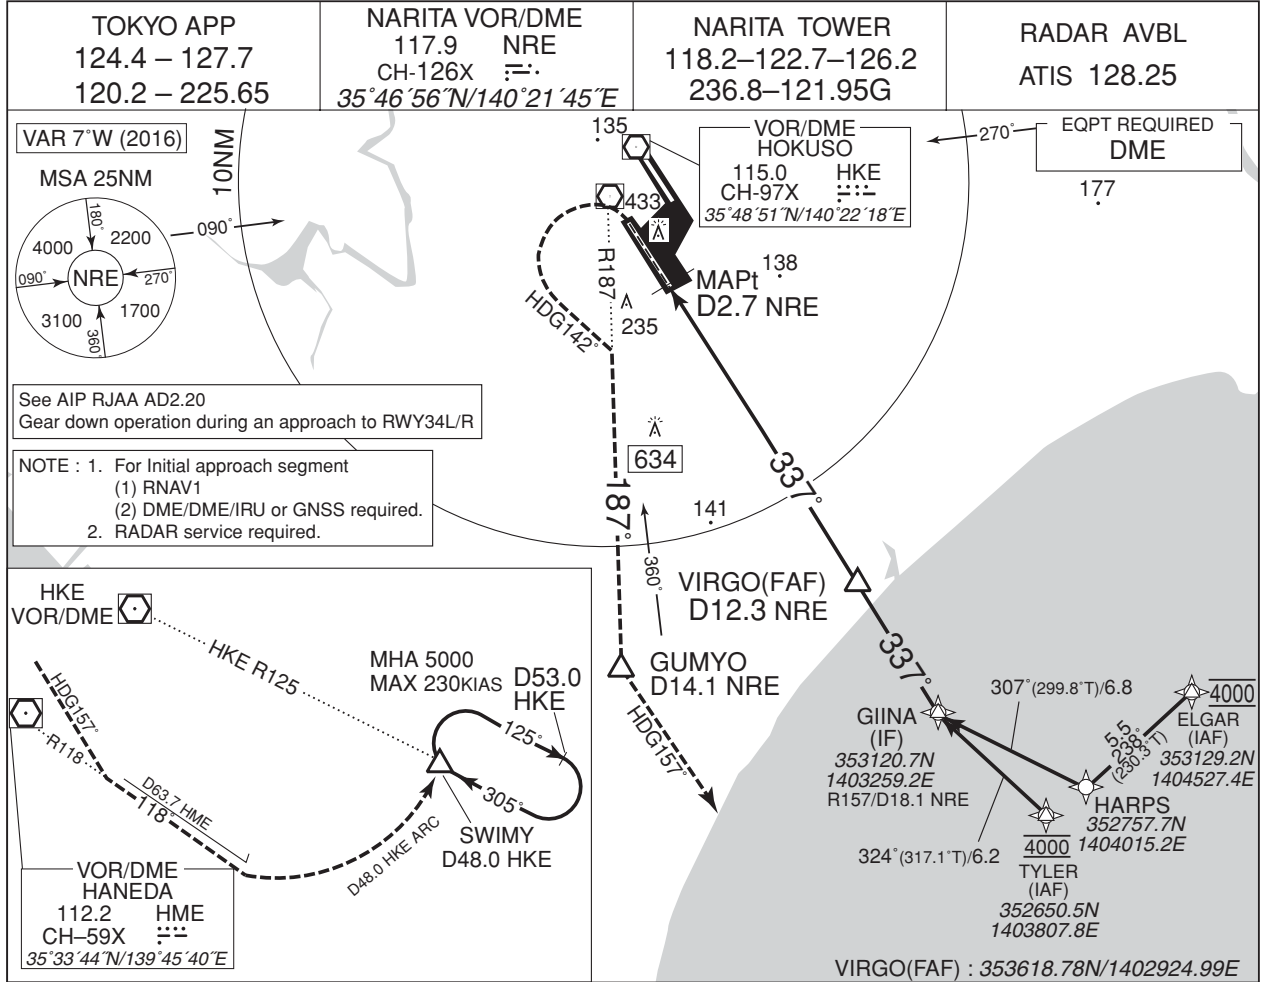

INSTRUMENT APPROACH CHART

RJAA / NARITA INTL

VOR RWY34L

NM to NRE	MAPt	4	5	6	7	8	9	10	11	12	FAF
ALT (3.0° APCH Path)	-	599	917	1235	1554	1872	2191	2509	2828	3146	3244

DME to NRE	2.7	3.8	5.5	12.3	18.1
NM to THR	0	1.1	2.8	9.6	15.4

MINIMA		THR elev. 139		AD elev. 135		
CAT			CIRCLING			
	MDA(H)	RVR/CMV	MDA(H)	VIS		
A	540 (405)	900	730 (595)	1600		
B		1000		2400		
C				1400	3200	
D						

CHANGE : Missed APCH, APP FREQ